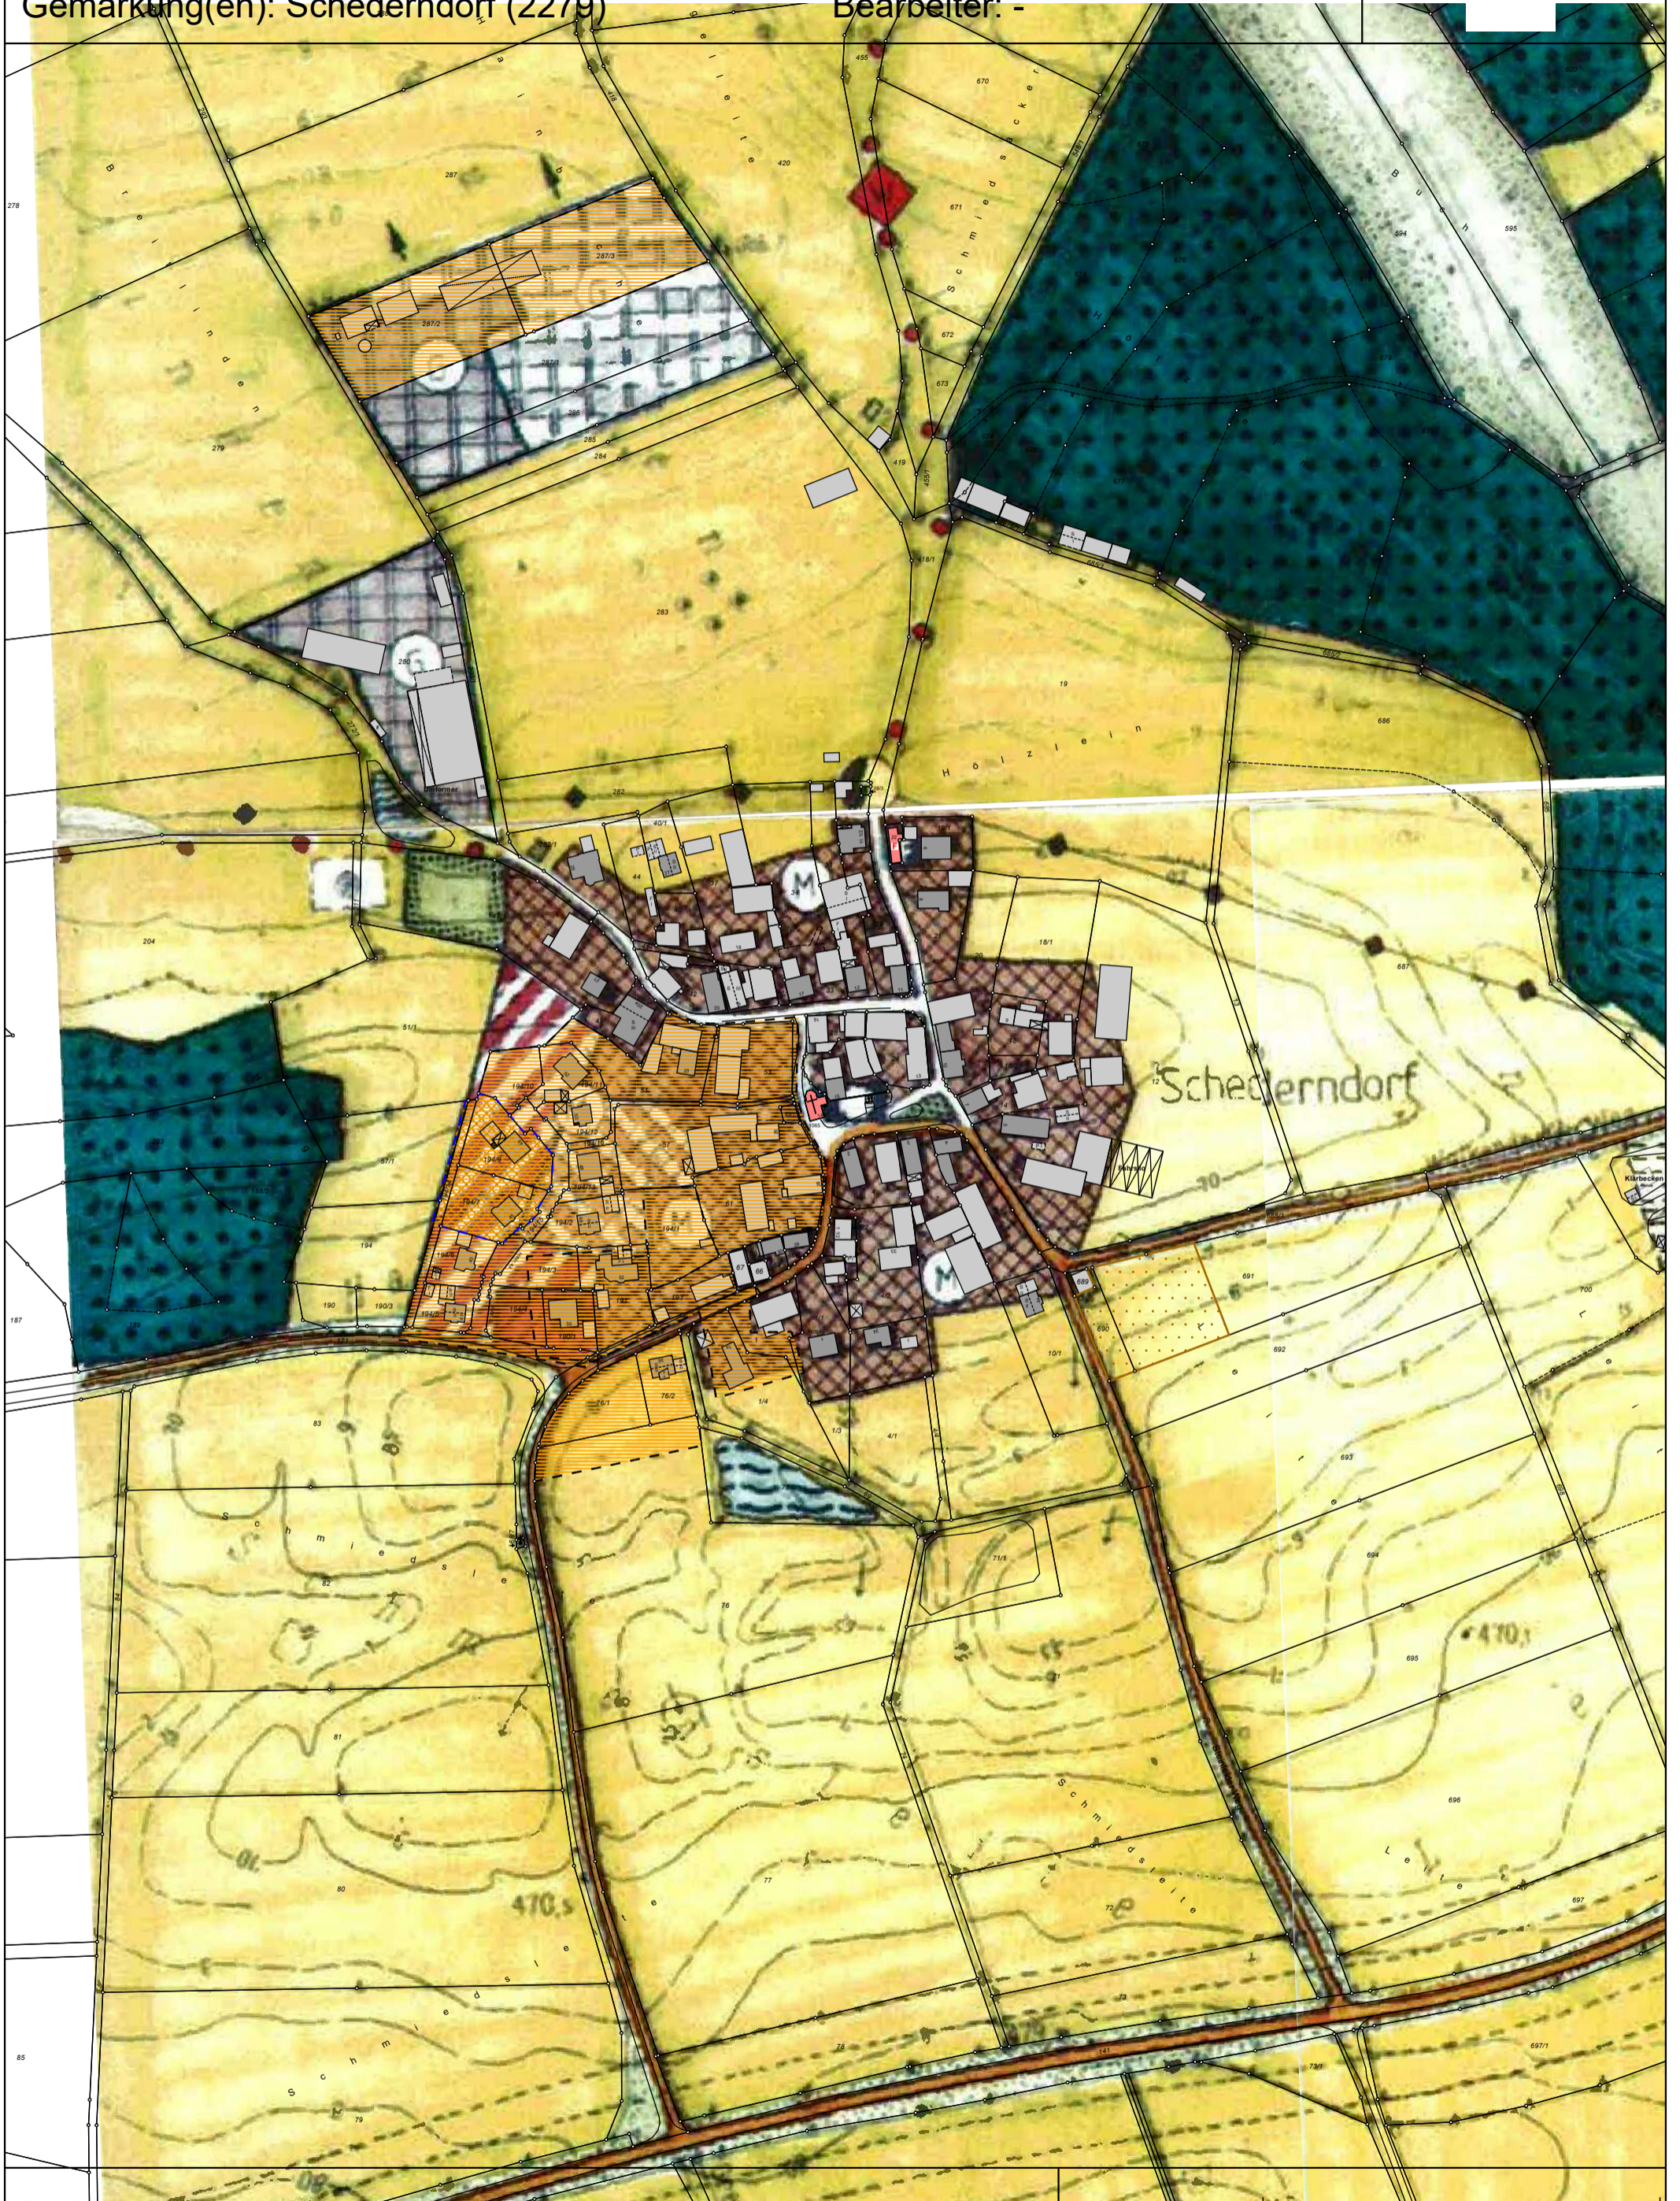

Datum: 28.04.2021

Gemarkung(en): Schederndorf (2279)

Bearbeiter: -

Der Ausdruck basiert auf Originaldaten des Vermessungsamtes.
Eine Ableitung des amtlichen Katasterstandes ist nicht zulässig und
ersetzt nicht den Katastrauszug. Karte nicht zur Maßentnahme geeignet!

0 100 200 m
Maßstab = 1 : 3000