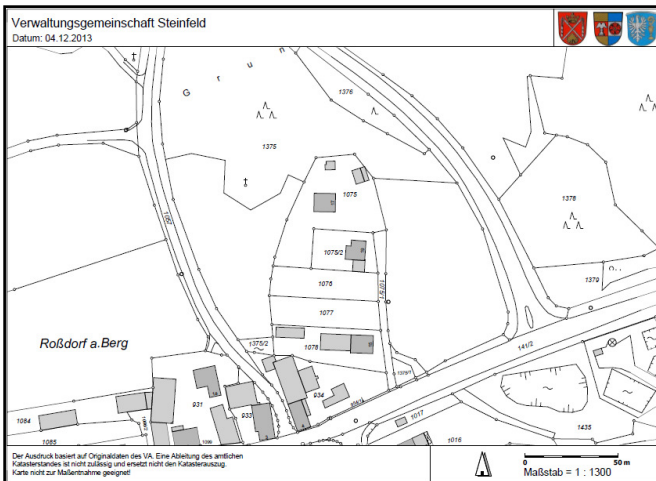

## Zum Verkauf stehendes Baugrundstück

Kommune: **Stadelhofen**  
Gemarkung: **Schederndorf**  
Flurstücks-Nr: **1375**  
Straße: **Roßdorf am Berg**  
Lage: **Dorfgebiet**  
Grundstücksfläche: **ein noch zu vermessender Teil aus der Fl. Nr. 1375**  
Preis:  
Beschreibung:

Art der möglichen Bebauung: An der Umgebung orientiert

Eigentümer:  
Name: Alfred Popp  
Telefon:  
Email:

Ansprechpartner der Gemeinde:  
Erster Bürgermeister Ludwig Göhl  
09207/981-0  
ludwig-goehl@t-online.de