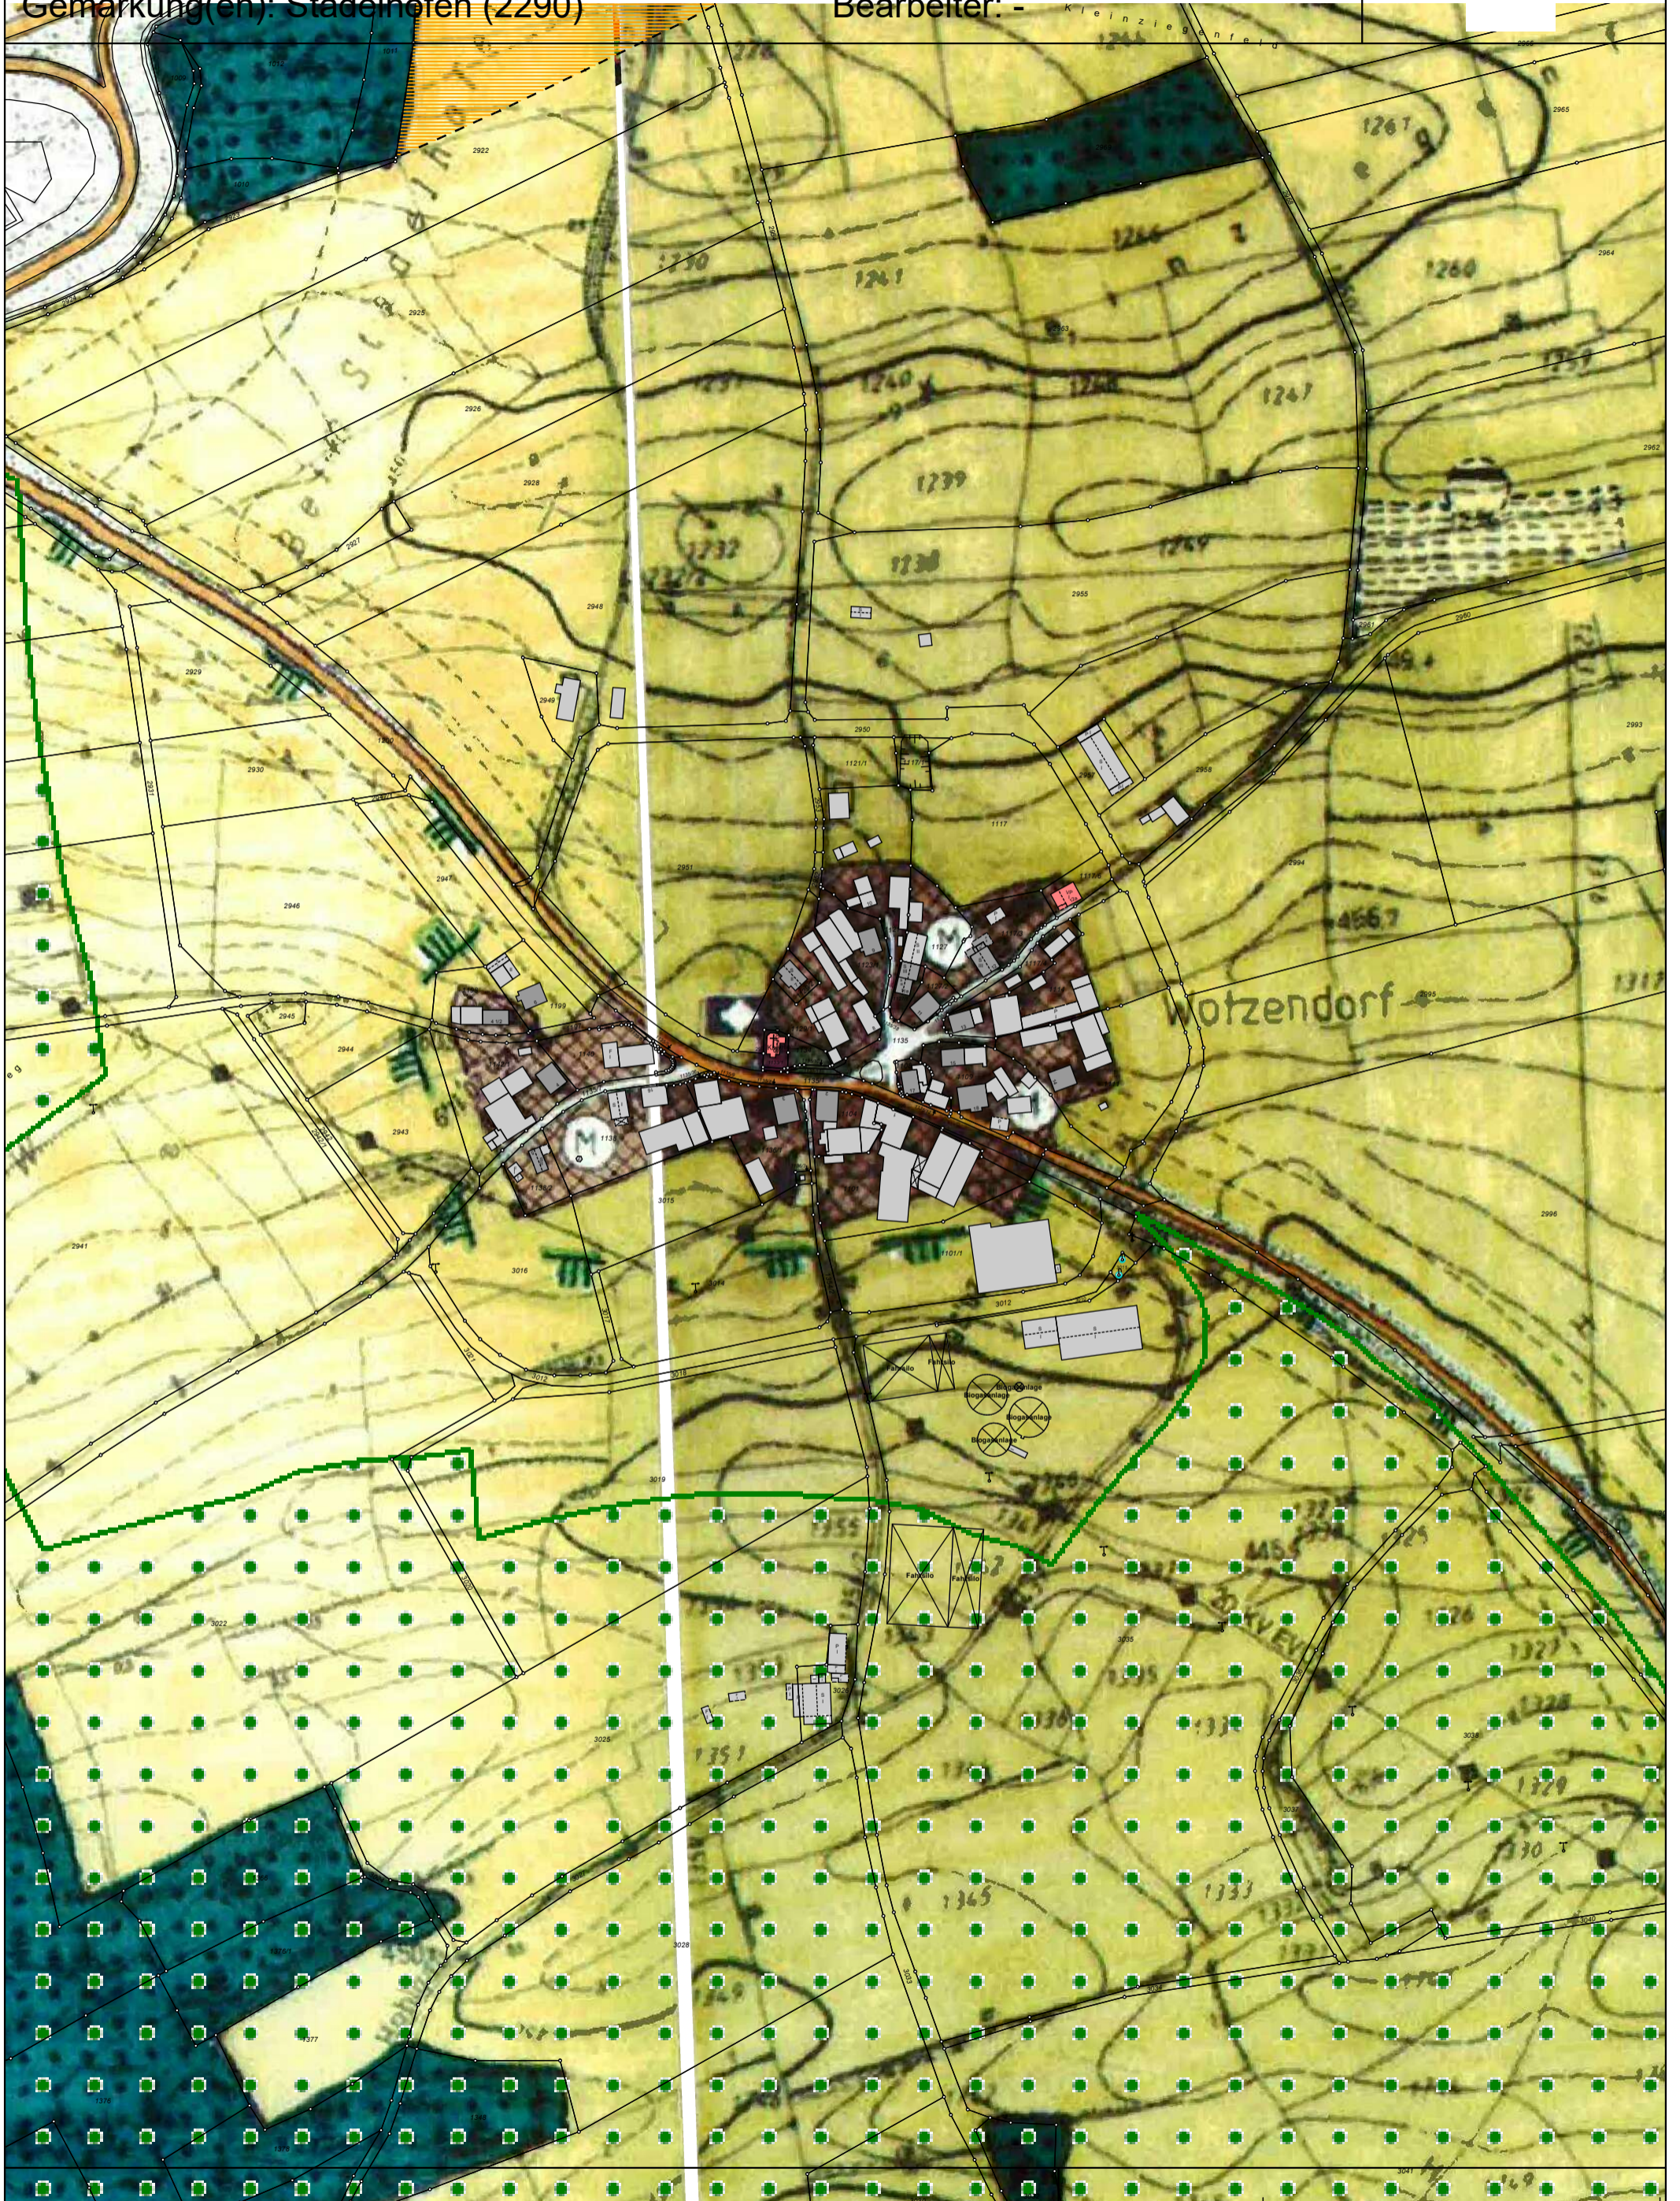

Datum: 28.04.2021

Gemarkung(en): Stadelhofen (2290)

Bearbeiter: -

Der Ausdruck basiert auf Originaldaten des Vermessungsamtes.
Eine Ableitung des amtlichen Katasterstandes ist nicht zulässig und
ersetzt nicht den Katastrauszug. Karte nicht zur Maßentnahme geeignet!

0 100 200 m
Maßstab = 1 : 3000