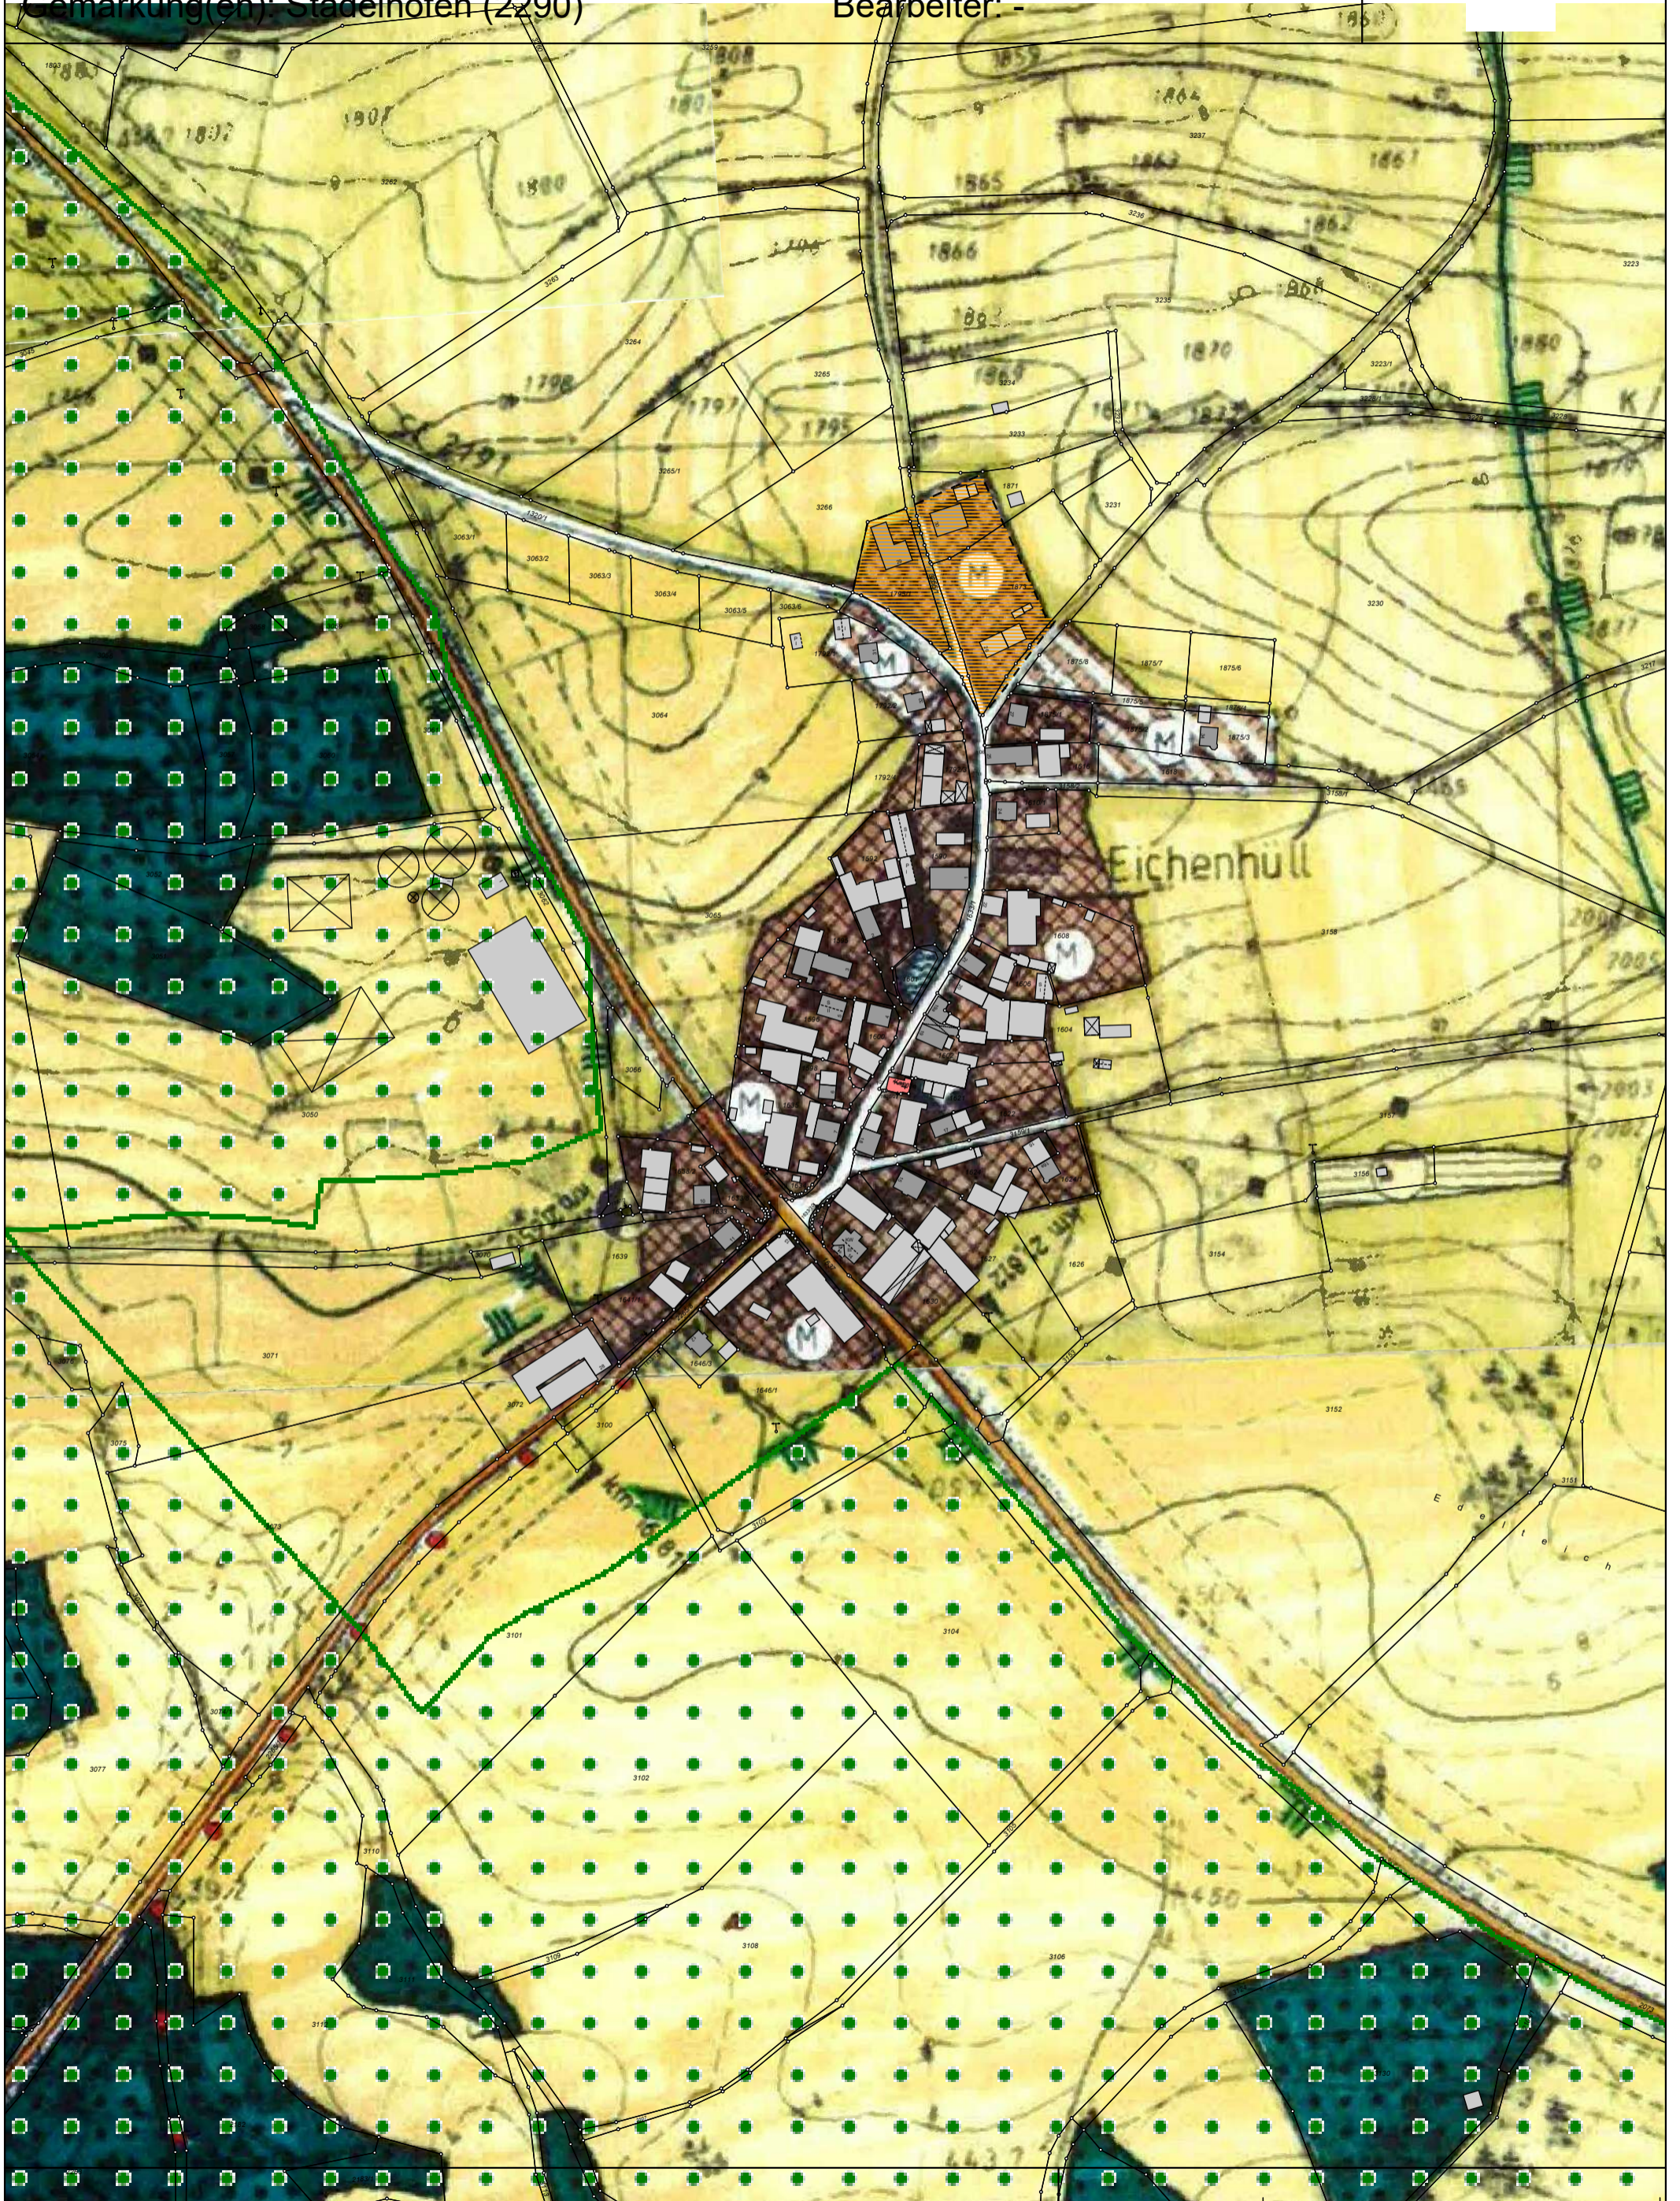

Datum: 28.04.2021

Gemarkung(en): Stadelhofen (2290)

Bearbeiter: -

Der Ausdruck basiert auf Originaldaten des Vermessungsamtes.
Eine Ableitung des amtlichen Katasterstandes ist nicht zulässig und
ersetzt nicht den Katastrauszug. Karte nicht zur Maßentnahme geeignet!

0 100 200 m
Maßstab = 1 : 3000